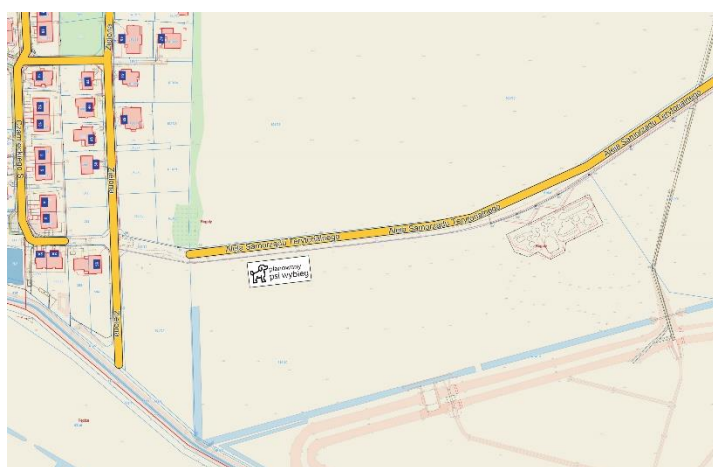

## Psi wybieg w gminie Michałowice – podsumowanie

Od 1 kwietnia do 9 maja 2022 r. prowadzone było badanie ankietowe dotyczące stworzenia pierwszego wybiegu dla psów w naszej gminie. Jego lokalizacja, którą zgłosił nasz mieszkaniec, została zaproponowana w Regułach przy Alei Samorządu Terytorialnego, niedaleko ulic Zielonej oraz Stefana Czarnieckiego.

Psi wybieg znajdowałby się na działce o powierzchni ok. 300 m<sup>2</sup>, którego wymiary wynoszą 20 x15 m (na mapie – poglądowe położenie). Byłby ogrodzony.

Teren ten położony jest w bliskim sąsiedztwie zamieszkałych ul. Zielonej oraz ul. Stefana Czarnieckiego. W odległości ok. 150 m od planowanego wybiegu znajduje się nowo powstały plac zabaw. Dojazd możliwy jest od ul. Zielonej.